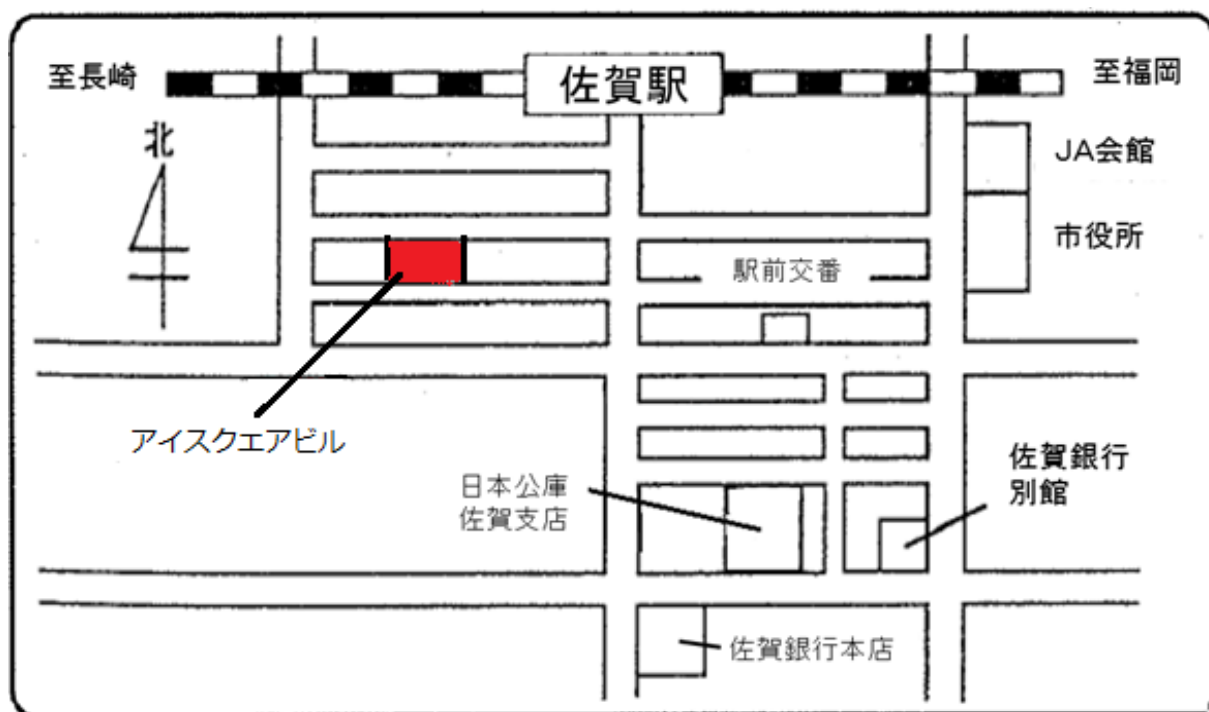

共催

日本政策金融公庫 佐賀支店

佐賀商工会議所

創業フォローアップセミナー 参加申込書

開催日時 平成30年10月1日(月) 13:00~17:00 (受付 12:30~)

会場 アイスクエアビル 5階
(佐賀市駅前中央1丁目8-32)

申込先 **FAX: 0952-26-9736** (番号をお間違いのないようご注意ください。)

郵送: 〒840-0816 佐賀県佐賀市駅南本町4-21