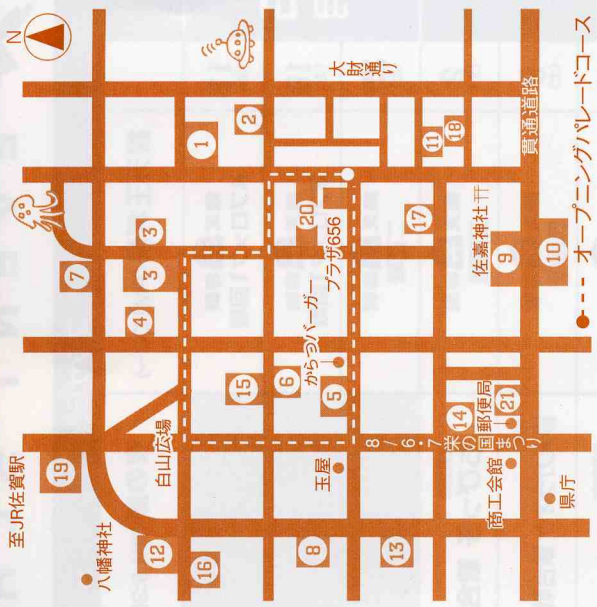

※裏面Pレロードコースをご参照下さい。

オープニング パレード

小学生金管バンド演奏パレード
銀天通りアーケード・佐賀玉屋・中央本町

■オープニングイベント参加団体(順不同)
新栄小学校・付属小学校・赤松小学校・千代田西部小学校

7/2 土

16:00スタート

銀天 ポートレートサービ

プロが撮る素敵な夏のフォトメモリー
ところ 白山名店街 木下写真館
白山広場にて18:00より整理券配布

撮影時間 18:00~19:30
写真のお渡し時間 翌週の土曜日17:00~
お問い合わせ 木下写真館 0952-23-5002

※夜市期間中、お一人様1回限り

各週10組
限定無料

銀天 将戦 中原永世 十段来佐

とき 7/23 土 11:00.00
ところ プラザ656

銀天王将戦決勝解説
指導対局(八面指し)

銀天夜市にあの
からつバーガー
が今年もやってくる。
●午後3:00~
9:00まで営業

夜市期間中7/2から8/6までの土曜日中央本町・玉屋駐車場東側に唐津虹の松原で有名なからつバーガーが出店します。こだわりのパン・ハンバーグ&ソースをお楽しみください。

銀天夜市MAP

銀天夜市駐車場のご案内

1. 呉服元町駐車場
2. クリーン駐車場
3. 永池本店駐車場
4. 白山駐車場
5. タマヤ立体駐車場
6. 山木屋駐車場
7. 大財駐車場
8. 岩瀬駐車場
9. 佐賀神社神苑駐車場
10. 佐賀神社外苑駐車場
11. パーキング656
12. 八幡神社駐車場
13. 松原有料駐車場
14. 大通り駐車場
15. 白山商店街駐車場
16. 肥前酒販売白山分店駐車場
17. セントラル駐車場
18. パルク・パーキング
19. 唐人町パーキング
20. セントラル駐車場
21. 鍋島報効会駐車場